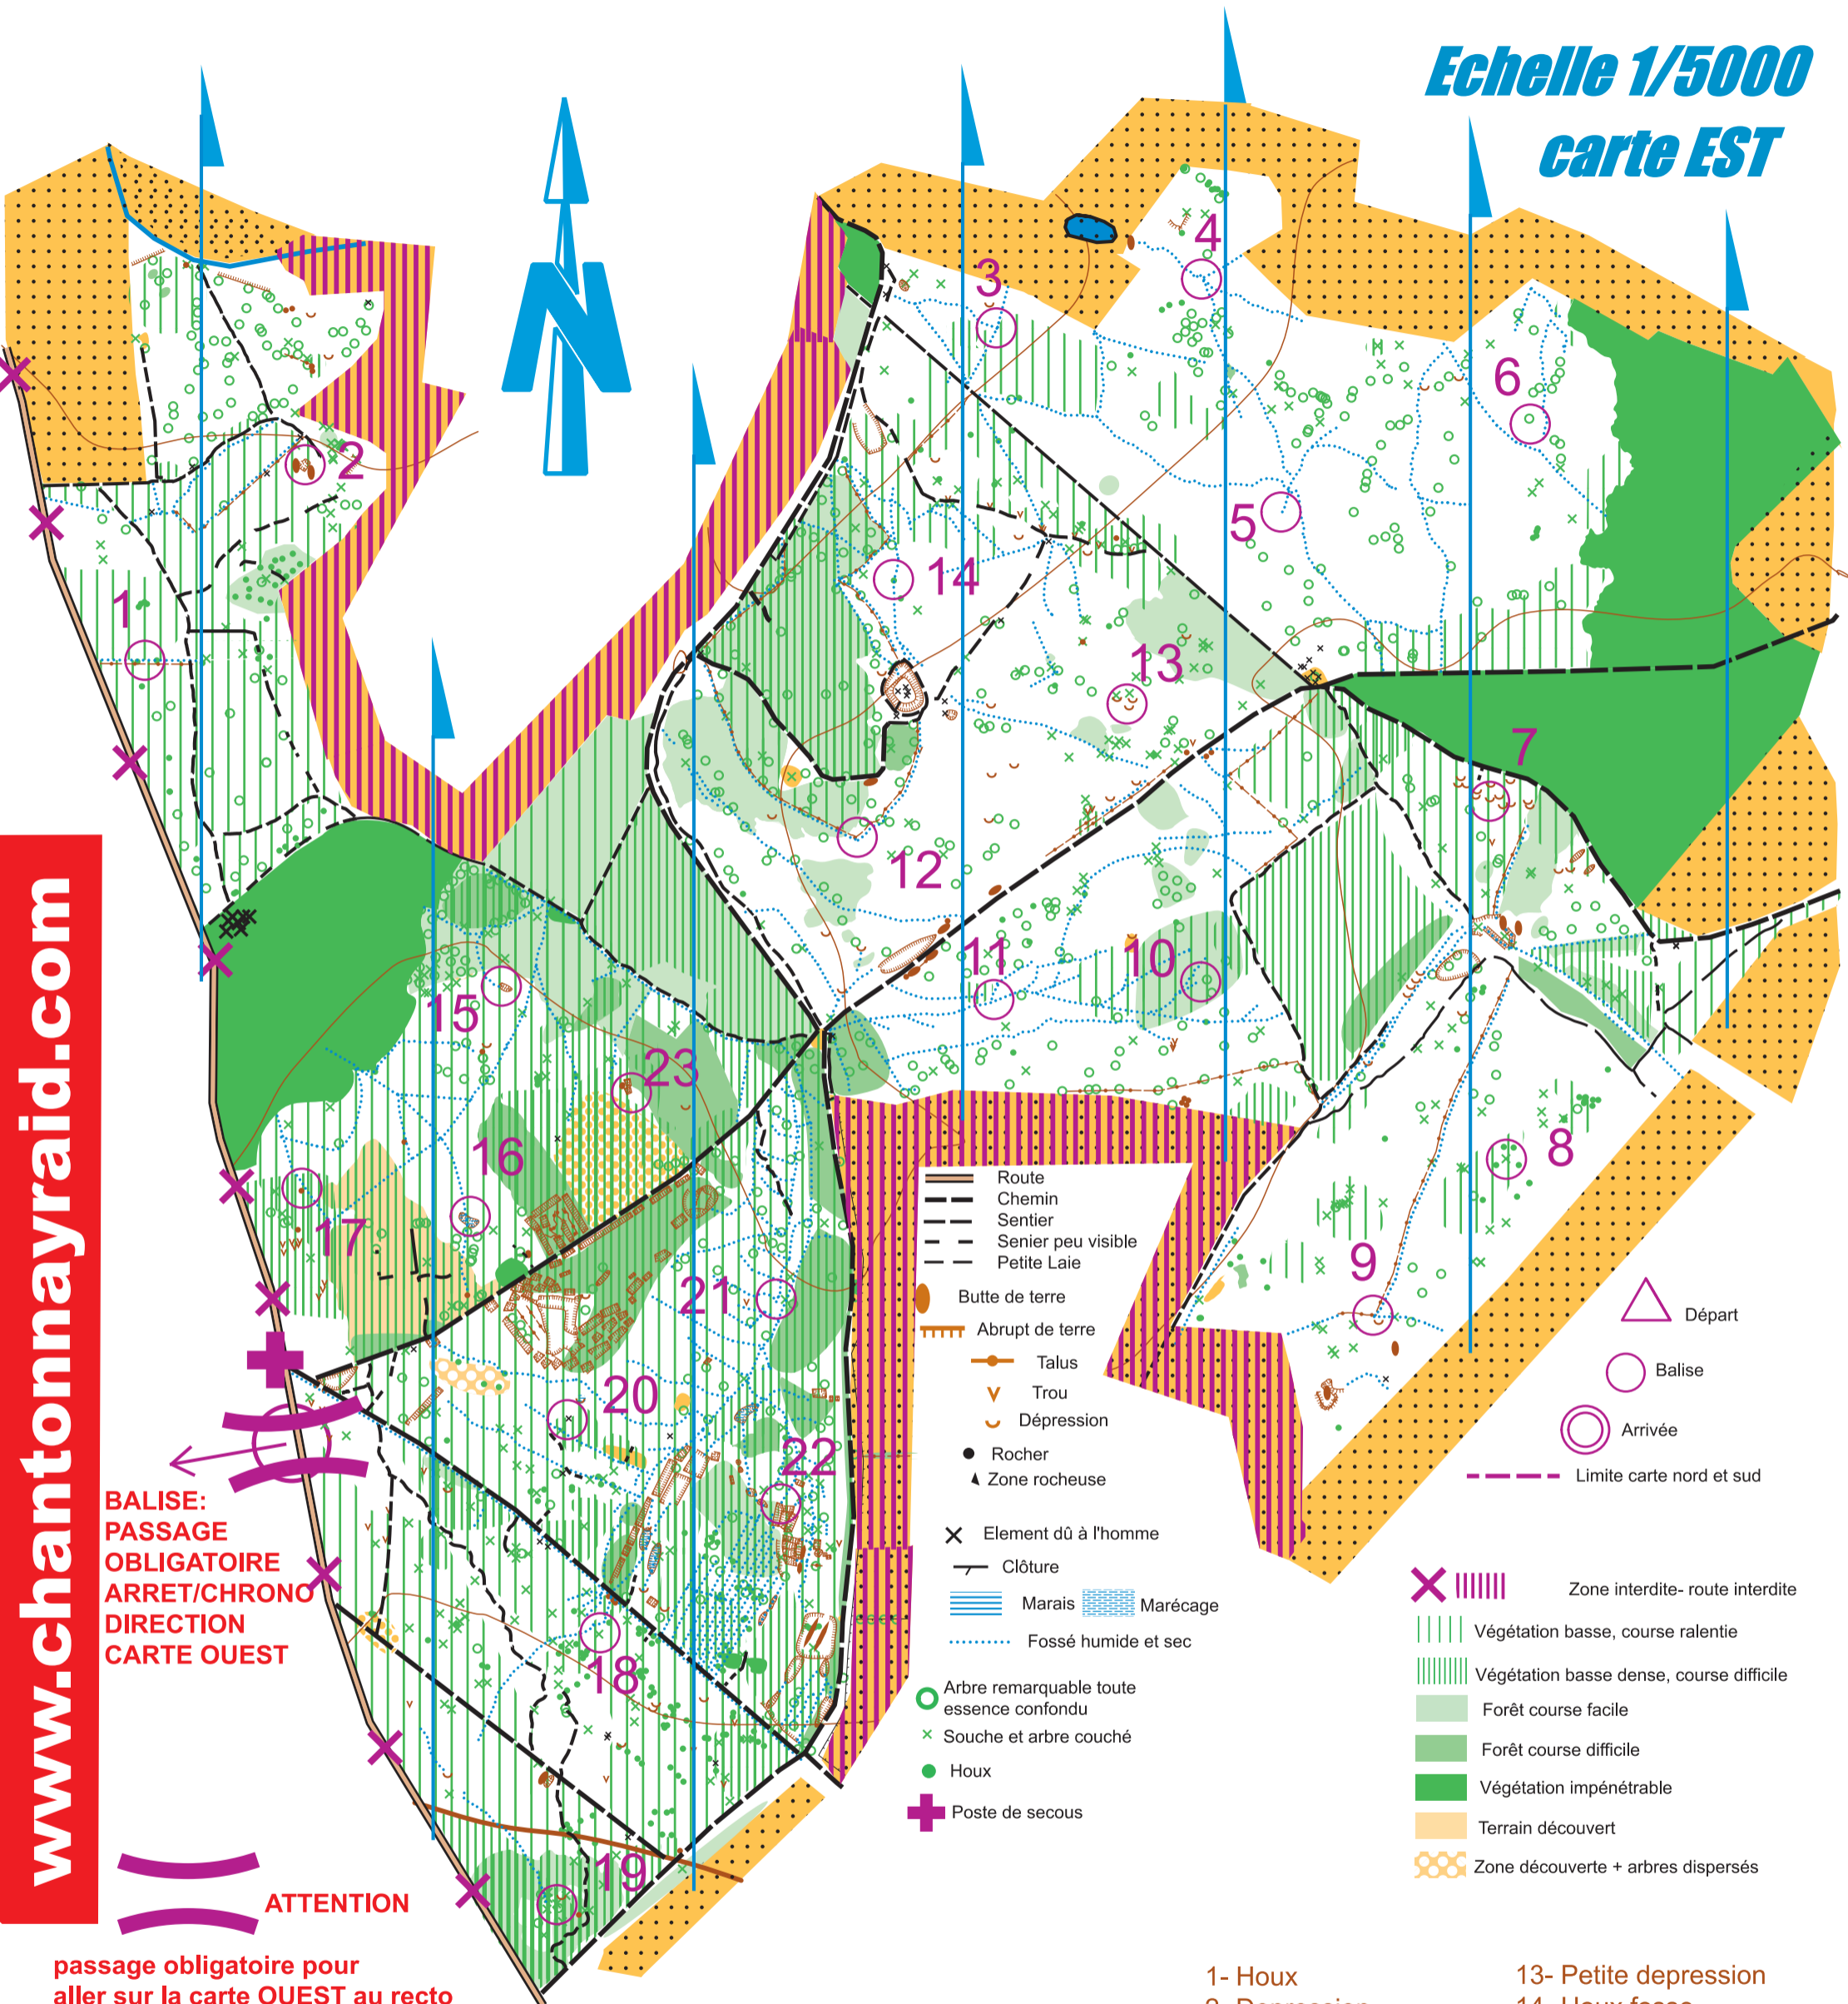

CHANTONNAY RAID

Echelle 1/5000
carte EST

www.chantonnayraid.com

BALISE:
PASSAGE
OBLIGATOIRE
ARRÊT/CHRONO
DIRECTION
CARTE OUEST

ATTENTION

passage obligatoire pour
aller sur la carte OUEST au recto
contrôle avec arrêt chrono
la sortie de la carte EST sera définitive

Téléphones organisation et secours:
06.74.63.74.96 / 06.31.06.88.35

Rappel: Carte orientation propriété de CHANTONNAY RAID . La possession de cette carte ne donne en aucun cas le droit à un accès. Pour la pérennité du site et pour le respect de tous. Une demande est à faire aux propriétaires. Merci de votre compréhension.

- 1- Houx
- 2- Dépression
- 3- Croisement fosses
- 4- Croisement fosses
- 5- Extrémité fosse
- 6- Arbre remarquable
- 7- Dépression
- 8- Souche
- 9- Angle Talus
- 10- Extrémité fosse
- 11- Croisement fosses
- 12- Angle talus
- 13- Petite dépression
- 14- Houx fosse
- 15- Dépression
- 16- Dépression
- 17- Petite butte
- 18- Souche / Sud ouest
- 19- Souche
- 20- Tas de bois
- 21- Croisement fosses
- 22- Angle dépression
- 23- Dépression